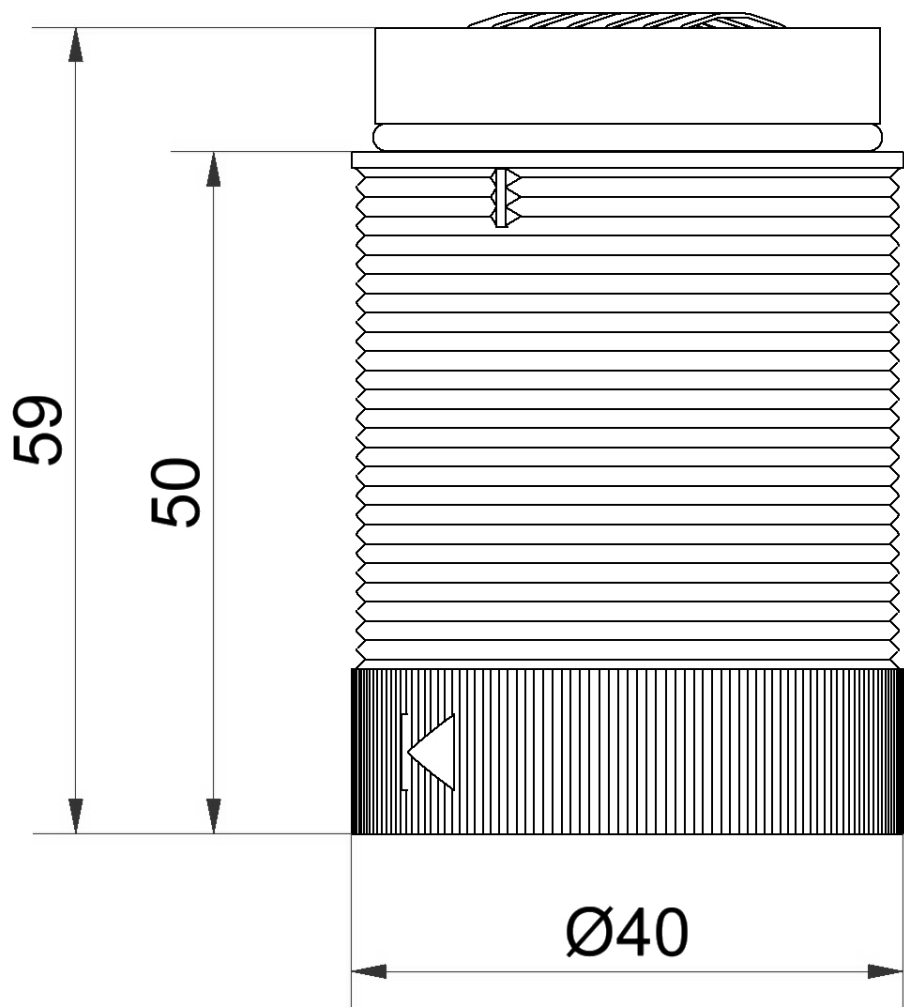

KombiSIGN 40 / ClassicLOOK

TwinLIGHT Classic 24VAC/DC BU

Konform mit FCC	Nein
Konform mit IC	Nein
EAC Zertifikat vorhanden	Ja
Konform mit UKCA (Importeur)	Ja (WERMA (UK) Ltd.)
Konform mit CMIM	Nein
Konform mit AS-I	Nein
ICAO Zulassung	Nein
Konform mit DNV	Nein
Konform mit RoHS CN	Nein
Konform mit VdS	Nein
MTTF-Wert [Jahre]	1695

MASSZEICHNUNG

Zusätzliche Informationen zur Installation und Montage finden Sie in der entsprechenden Bedienungsanleitung unter www.werma.com. Ausdruck ist nur zur Information und wird bei Änderung nicht berücksichtigt.