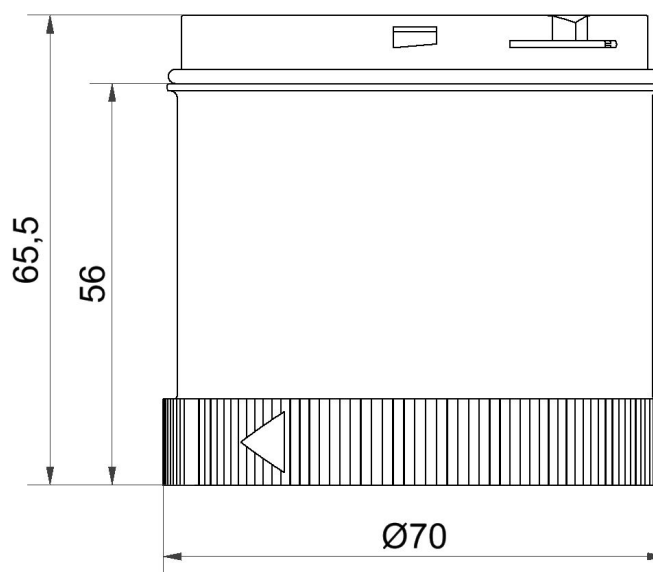

KombiSIGN 71 / Dauerlicht 641

KS71 Dauerlichtelement 12-230VAC/DC GN

Konform mit CMIM	Nein
Konform mit AS-I	Nein
ICAO Zulassung	Nein
Konform mit DNV	Nein
Konform mit RoHS CN	Nein
Konform mit VdS	Nein

MASSZEICHNUNG

Zusätzliche Informationen zur Installation und Montage finden Sie in der entsprechenden Bedienungsanleitung unter www.werma.com. Ausdruck ist nur zur Information und wird bei Änderung nicht berücksichtigt.