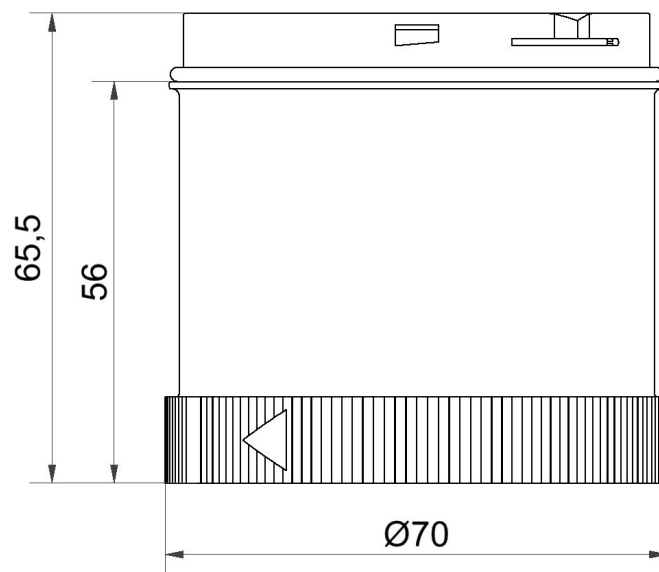

KombiSIGN 71 / Dauerlicht 641

KS71 Dauerlichtelement 12-230VAC/DC CL

Konform mit CMIM	Nein
Konform mit AS-I	Nein
ICAO Zulassung	Nein
Konform mit DNV	Nein
Konform mit RoHS CN	Nein
Konform mit VdS	Nein

MASSZEICHNUNG

Zusätzliche Informationen zur Installation und Montage finden Sie in der entsprechenden Bedienungsanleitung unter www.werma.com. Ausdruck ist nur zur Information und wird bei Änderung nicht berücksichtigt.