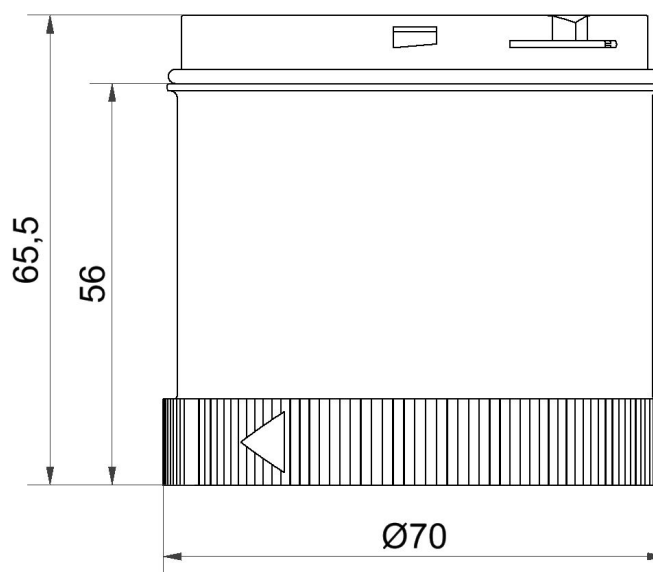

KombiSIGN 71 / Dauerlicht 641

KS71 Dauerlichtelement 12-230VAC/DC BU

Konform mit CMIM	Nein
Konform mit AS-I	Nein
ICAO Zulassung	Nein
Konform mit DNV	Nein
Konform mit RoHS CN	Nein
Konform mit VdS	Nein

MASSZEICHNUNG

Zusätzliche Informationen zur Installation und Montage finden Sie in der entsprechenden Bedienungsanleitung unter www.werma.com. Ausdruck ist nur zur Information und wird bei Änderung nicht berücksichtigt.