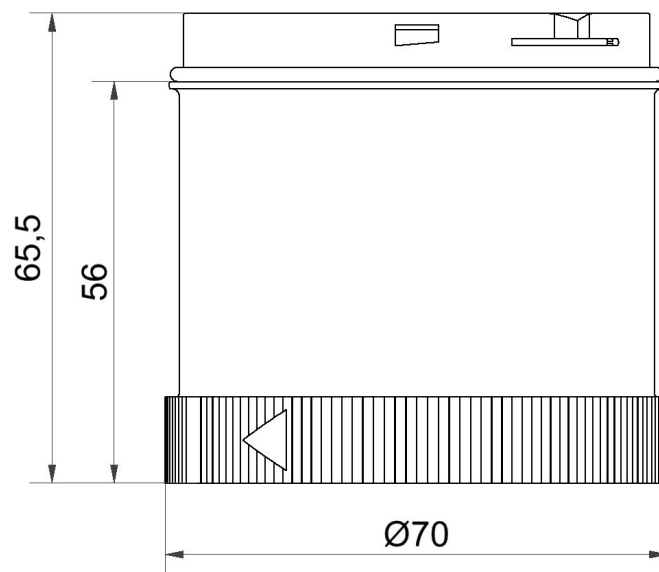

KombiSIGN 71 / LED-EVS-Element 644

LED-EVS-Element 24VDC RD

Konform mit AS-I	Nein
ICAO Zulassung	Nein
Konform mit DNV	Nein
Konform mit RoHS CN	Nein
Konform mit VdS	Nein
MTTF-Wert [Jahre]	1348

MASSZEICHNUNG

Zusätzliche Informationen zur Installation und Montage finden Sie in der entsprechenden Bedienungsanleitung unter www.werma.com. Ausdruck ist nur zur Information und wird bei Änderung nicht berücksichtigt.