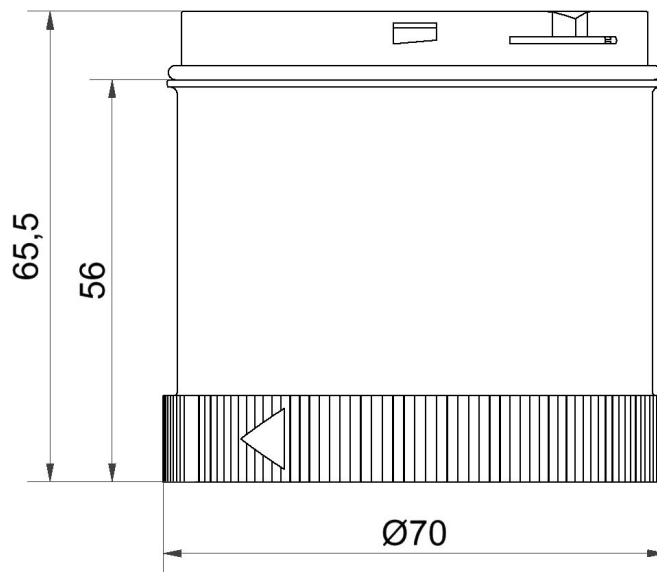

KombiSIGN 71 / LED-Dauerlicht ultrabright 644 **LED-Dauerlicht ultrabright 24VDC RD**

Konform mit AS-I	Nein
ICAO Zulassung	Nein
Konform mit DNV	Nein
Konform mit RoHS CN	Nein
Konform mit VdS	Nein

MASSZEICHNUNG

Zusätzliche Informationen zur Installation und Montage finden Sie in der entsprechenden Bedienungsanleitung unter www.werma.com. Ausdruck ist nur zur Information und wird bei Änderung nicht berücksichtigt.