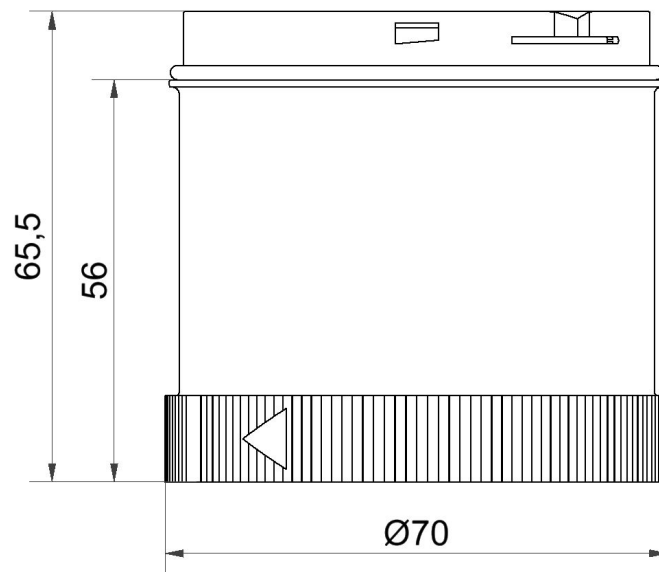

KombiSIGN 71 / LED-Dauerlicht ultrabright 644 LED-Dauerlicht ultrabright 24VDC GN

Konform mit AS-I	Nein
ICAO Zulassung	Nein
Konform mit DNV	Nein
Konform mit RoHS CN	Nein
Konform mit VdS	Nein

MASSZEICHNUNG

! Zusätzliche Informationen zur Installation und Montage finden Sie in der entsprechenden Bedienungsanleitung unter www.werma.com. Ausdruck ist nur zur Information und wird bei Änderung nicht berücksichtigt.