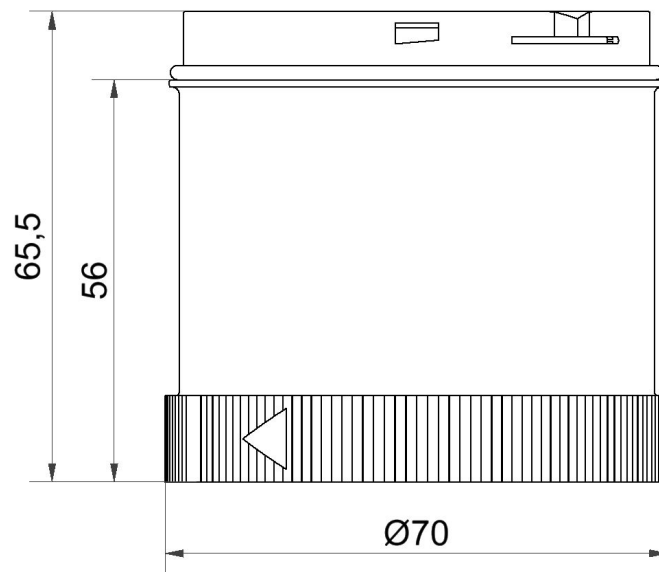

KombiSIGN 71 / LED-Dauerlicht ultrabright 644 **LED-Dauerlicht ultrabright 24VDC YE**

Konform mit AS-I	Nein
ICAO Zulassung	Nein
Konform mit DNV	Nein
Konform mit RoHS CN	Nein
Konform mit VdS	Nein

MASSZEICHNUNG

Zusätzliche Informationen zur Installation und Montage finden Sie in der entsprechenden Bedienungsanleitung unter www.werma.com. Ausdruck ist nur zur Information und wird bei Änderung nicht berücksichtigt.