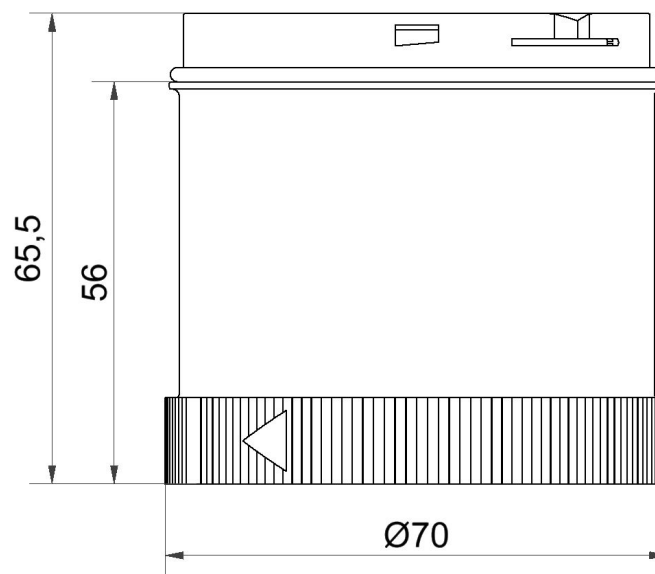

KombiSIGN 71 / LED-Dauerlicht ultrabright 644 LED-Dauerlicht ultrabright 24VDC CL

Konform mit AS-I	Nein
ICAO Zulassung	Nein
Konform mit DNV	Nein
Konform mit RoHS CN	Nein
Konform mit VdS	Nein

MASSZEICHNUNG

! Zusätzliche Informationen zur Installation und Montage finden Sie in der entsprechenden Bedienungsanleitung unter www.werma.com. Ausdruck ist nur zur Information und wird bei Änderung nicht berücksichtigt.