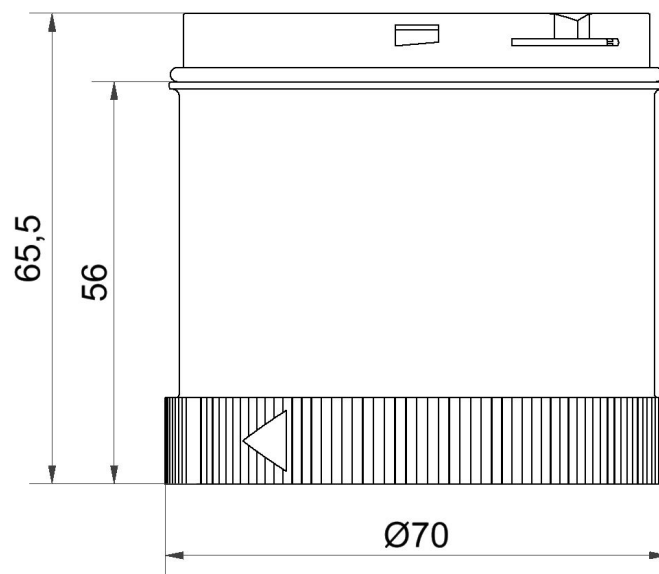

KombiSIGN 71 / LED-Dauerlicht ultrabright 644 LED-Dauerlicht ultrabright 24VDC BU

Konform mit AS-I	Nein
ICAO Zulassung	Nein
Konform mit DNV	Nein
Konform mit RoHS CN	Nein
Konform mit VdS	Nein

MASSZEICHNUNG

Zusätzliche Informationen zur Installation und Montage finden Sie in der entsprechenden Bedienungsanleitung unter www.werma.com. Ausdruck ist nur zur Information und wird bei Änderung nicht berücksichtigt.