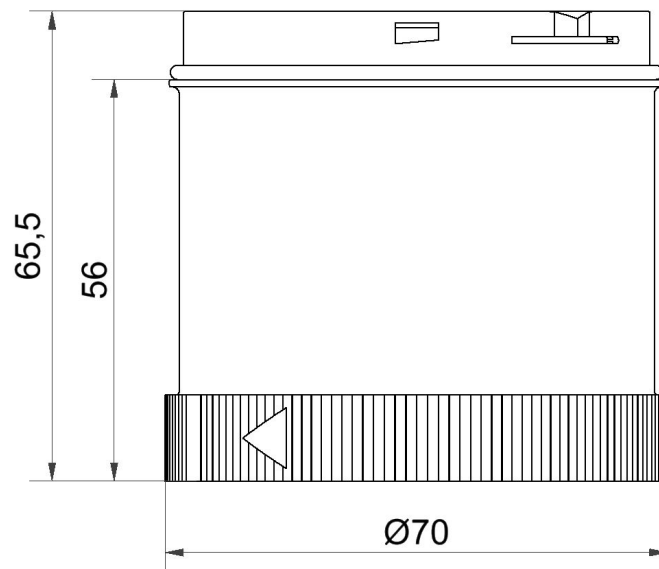

Modulare Signalsäulen / KombiSIGN 72 TwinFLASH Classic 24VDC RD

Konform mit UKCA (Importeur)	Ja (WERMA (UK) Ltd.)
Konform mit CMIM	Nein
Konform mit AS-I	Nein
ICAO Zulassung	Nein
Konform mit DNV	Nein
Konform mit RoHS CN	Nein
Konform mit VdS	Nein
MTTF-Wert [Jahre]	1732

MASSZEICHNUNG

Zusätzliche Informationen zur Installation und Montage finden Sie in der entsprechenden Bedienungsanleitung unter www.werma.com. Ausdruck ist nur zur Information und wird bei Änderung nicht berücksichtigt.