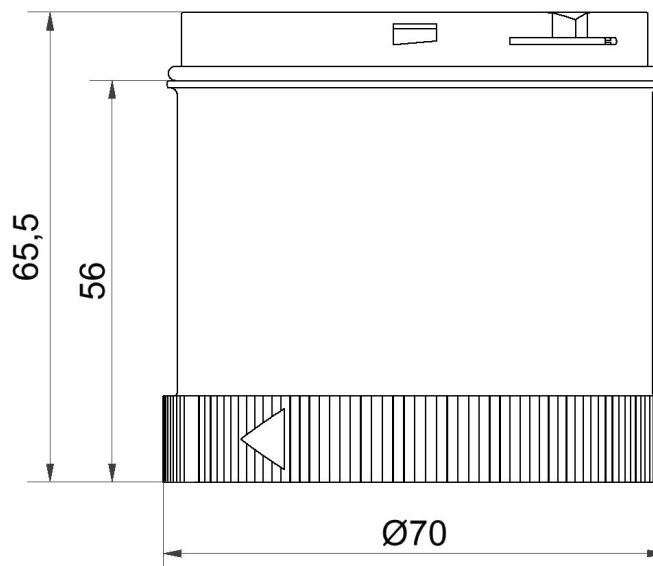

Modulare Signalsäulen / KombiSIGN 72 TwinLIGHT Classic 24VAC/DC YE

EAC Zertifikat vorhanden	Ja
Konform mit UKCA (Importeur)	Ja (WERMA (UK) Ltd.)
Konform mit CMIM	Nein
Konform mit AS-I	Nein
ICAO Zulassung	Nein
Konform mit DNV	Nein
Konform mit RoHS CN	Nein
Konform mit VdS	Nein
MTTF-Wert [Jahre]	2598

MASSZEICHNUNG

Zusätzliche Informationen zur Installation und Montage finden Sie in der entsprechenden Bedienungsanleitung unter www.werma.com. Ausdruck ist nur zur Information und wird bei Änderung nicht berücksichtigt.