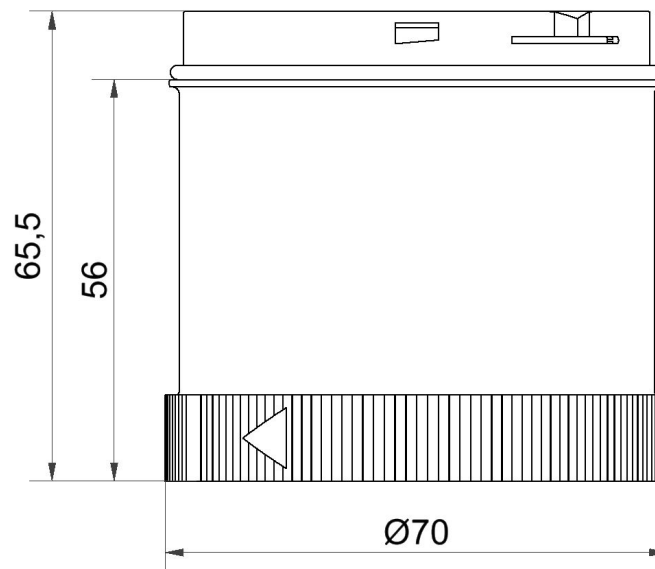

Modulare Signalsäulen / KombiSIGN 72 TwinFLASH Classic 24VDC YE

Konform mit UKCA (Importeur)	Ja (WERMA (UK) Ltd.)
Konform mit CMIM	Nein
Konform mit AS-I	Nein
ICAO Zulassung	Nein
Konform mit DNV	Nein
Konform mit RoHS CN	Nein
Konform mit VdS	Nein
MTTF-Wert [Jahre]	1732

MASSZEICHNUNG

Zusätzliche Informationen zur Installation und Montage finden Sie in der entsprechenden Bedienungsanleitung unter www.werma.com. Ausdruck ist nur zur Information und wird bei Änderung nicht berücksichtigt.