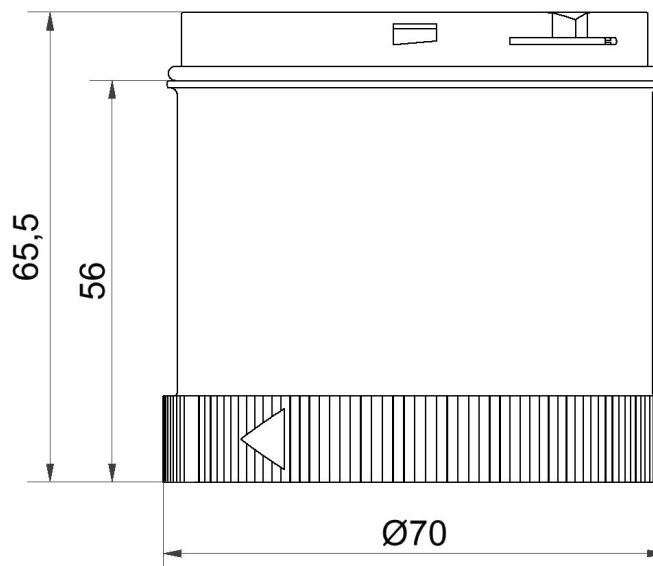

Modulare Signalsäulen / KombiSIGN 72 TwinLIGHT Classic 24VAC/DC BU

EAC Zertifikat vorhanden	Ja
Konform mit UKCA (Importeur)	Ja (WERMA (UK) Ltd.)
Konform mit CMIM	Nein
Konform mit AS-I	Nein
ICAO Zulassung	Nein
Konform mit DNV	Nein
Konform mit RoHS CN	Nein
Konform mit VdS	Nein
MTTF-Wert [Jahre]	2880

MASSZEICHNUNG

Zusätzliche Informationen zur Installation und Montage finden Sie in der entsprechenden Bedienungsanleitung unter www.werma.com. Ausdruck ist nur zur Information und wird bei Änderung nicht berücksichtigt.