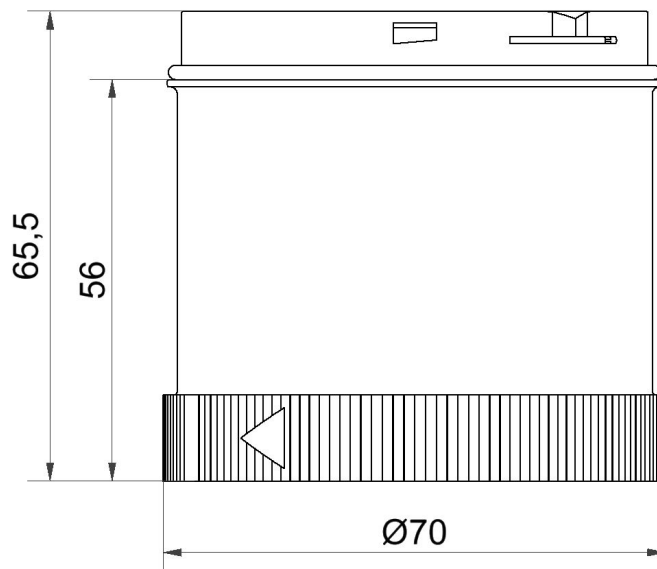

Modulare Signalsäulen / KombiSIGN 72 TwinFLASH Classic 24VDC BU

Konform mit UKCA (Importeur)	Ja (WERMA (UK) Ltd.)
Konform mit CMIM	Nein
Konform mit AS-I	Nein
ICAO Zulassung	Nein
Konform mit DNV	Nein
Konform mit RoHS CN	Nein
Konform mit VdS	Nein
MTTF-Wert [Jahre]	1625

MASSZEICHNUNG

Zusätzliche Informationen zur Installation und Montage finden Sie in der entsprechenden Bedienungsanleitung unter www.werma.com. Ausdruck ist nur zur Information und wird bei Änderung nicht berücksichtigt.