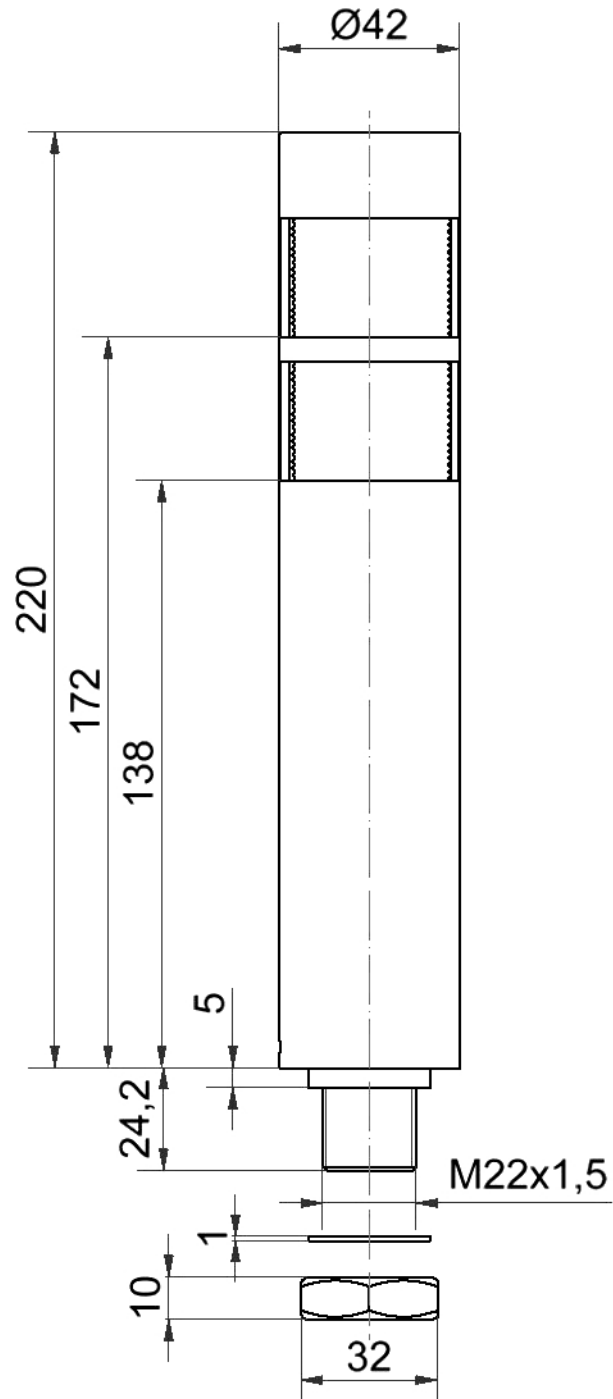

Fertig konfigurierte Signalsäulen / deSIGN 42

Signalsäule deSIGN42 EM 24VDC YE/RD

MASSZEICHNUNG

! Zusätzliche Informationen zur Installation und Montage finden Sie in der entsprechenden Bedienungsanleitung unter www.werma.com. Ausdruck ist nur zur Information und wird bei Änderung nicht berücksichtigt.