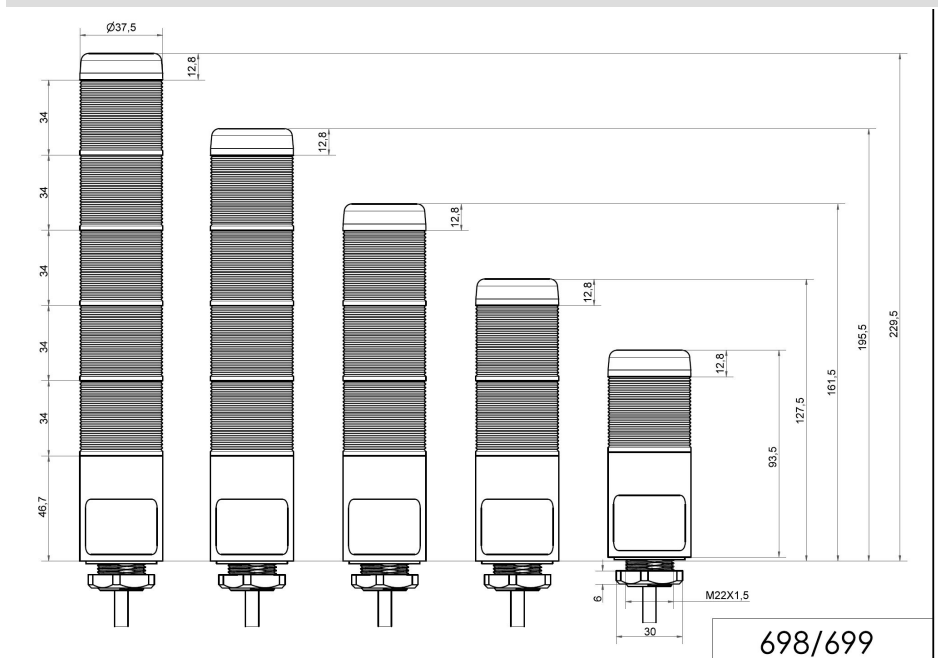

Fertig konfigurierte Signalsäulen / KOMPAKT 37 K37cl sr Stecker EM 24VAC/DC YE/RD

WEEE	Ja
Konform mit ATEX-Richtlinie	Nein
Konform mit CCC	Nein
Konform mit UL	cULus
UL Type Rating	Type 12 Type 4X
Konform mit FCC	Nein
Konform mit IC	Nein
EAC Zertifikat vorhanden	Ja
Konform mit UKCA (Importeur)	Ja (WERMA (UK) Ltd.)
Konform mit AS-I	Nein
ICAO Zulassung	Nein
Konform mit DNV	Nein
Konform mit RoHS CN	Nein
Konform mit VdS	Nein

MASSZEICHNUNG

! Zusätzliche Informationen zur Installation und Montage finden Sie in der entsprechenden Bedienungsanleitung unter www.werma.com. Ausdruck ist nur zur Information und wird bei Änderung nicht berücksichtigt.