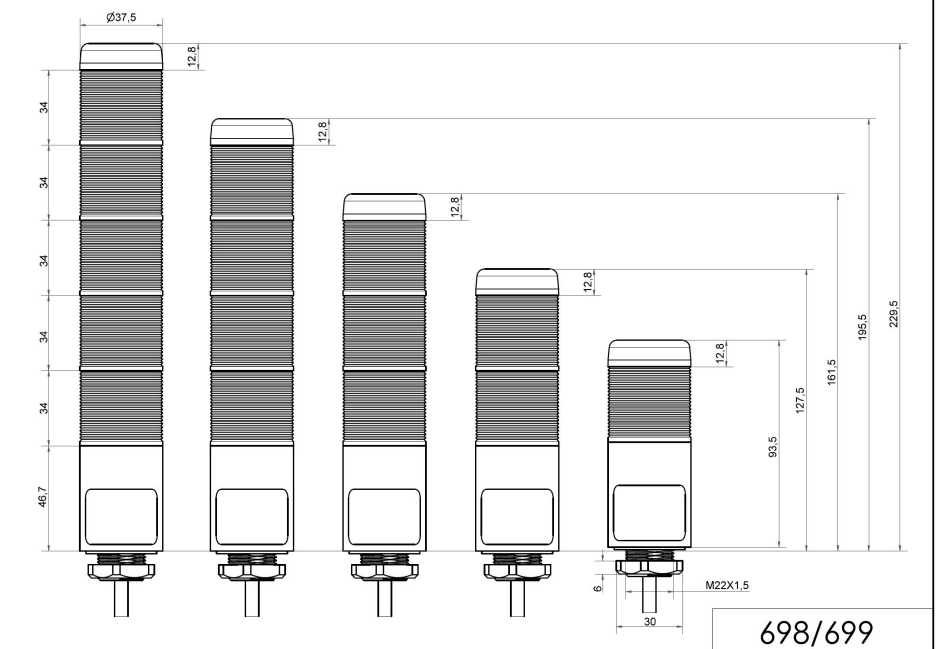

Fertig konfigurierte Signalsäulen / KOMPAKT 37 K37 Kabel EM Pulston 24VAC/DC YE/RD

MASSZEICHNUNG

Zusätzliche Informationen zur Installation und Montage finden Sie in der entsprechenden Bedienungsanleitung unter www.werma.com. Ausdruck ist nur zur Information und wird bei Änderung nicht berücksichtigt.