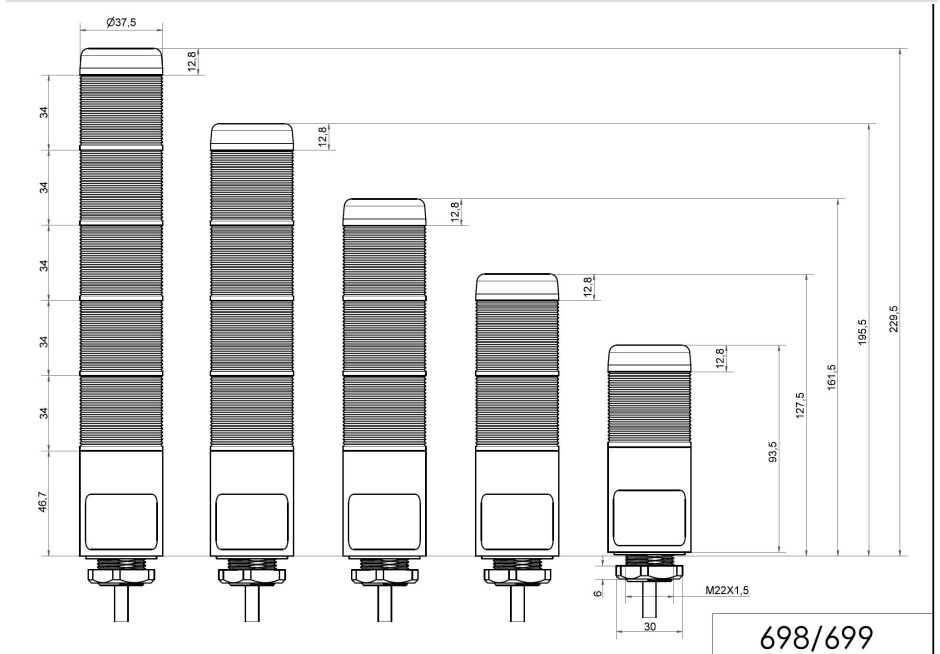

Fertig konfigurierte Signalsäulen / KOMPAKT 37

K37 Kabel EM Pulston 24VAC/DC WH/GN/YE/R

MASSZEICHNUNG

Zusätzliche Informationen zur Installation und Montage finden Sie in der entsprechenden Bedienungsanleitung unter www.werma.com. Ausdruck ist nur zur Information und wird bei Änderung nicht berücksichtigt.