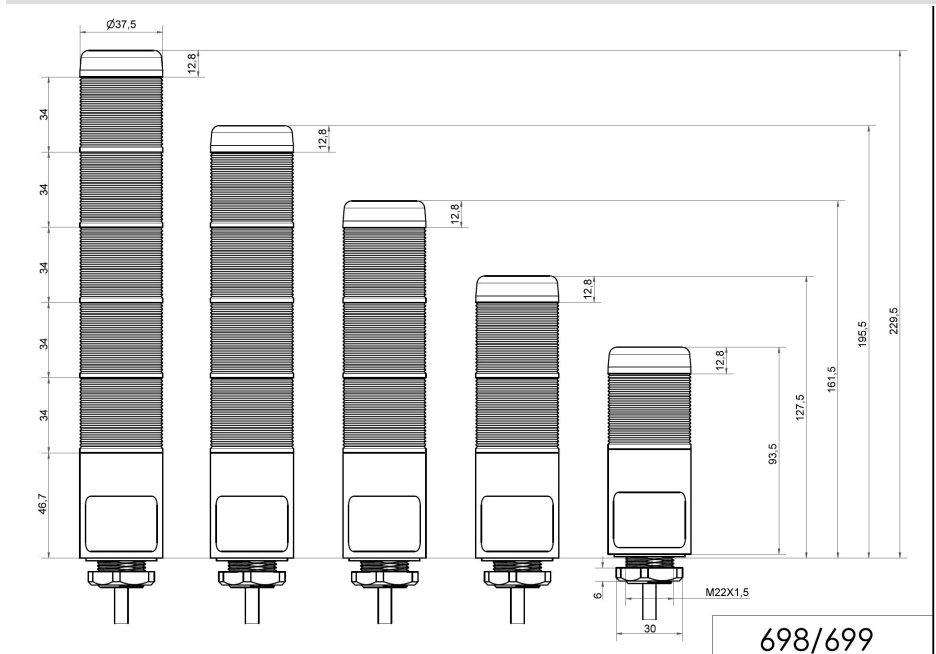

Fertig konfigurierte Signalsäulen / KOMPAKT 37

K37 Stecker EM Pulston 24VAC/DC BU/GN/YE

MASSZEICHNUNG

Zusätzliche Informationen zur Installation und Montage finden Sie in der entsprechenden Bedienungsanleitung unter www.werma.com. Ausdruck ist nur zur Information und wird bei Änderung nicht berücksichtigt.