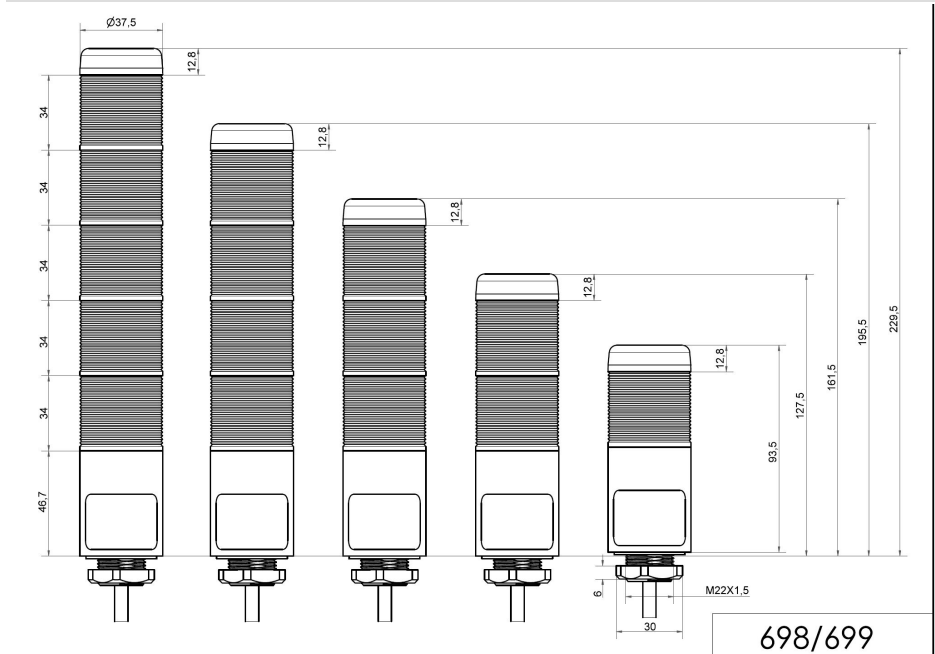

Fertig konfigurierte Signalsäulen / KOMPAKT 37

K37 Stecker EM Pulston 24VAC/DC BU/WH/GN

MASSZEICHNUNG

Zusätzliche Informationen zur Installation und Montage finden Sie in der entsprechenden Bedienungsanleitung unter www.werma.com. Ausdruck ist nur zur Information und wird bei Änderung nicht berücksichtigt.