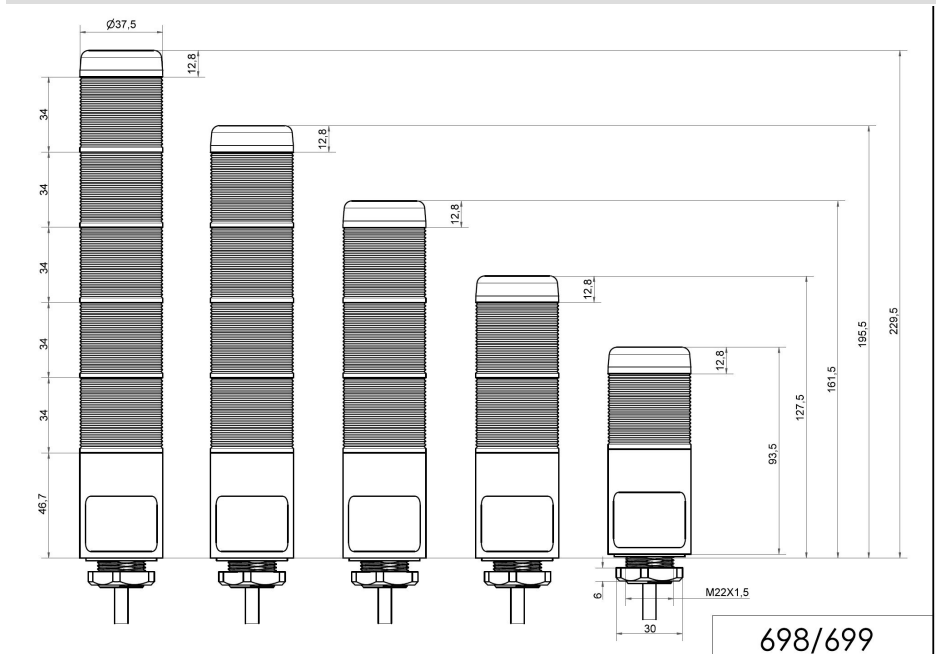

Fertig konfigurierte Signalsäulen / KOMPAKT 37 K37cl sr Kabel EM Pulston 24VAC/DC GN/YE

MASSZEICHNUNG

Zusätzliche Informationen zur Installation und Montage finden Sie in der entsprechenden Bedienungsanleitung unter www.werma.com. Ausdruck ist nur zur Information und wird bei Änderung nicht berücksichtigt.