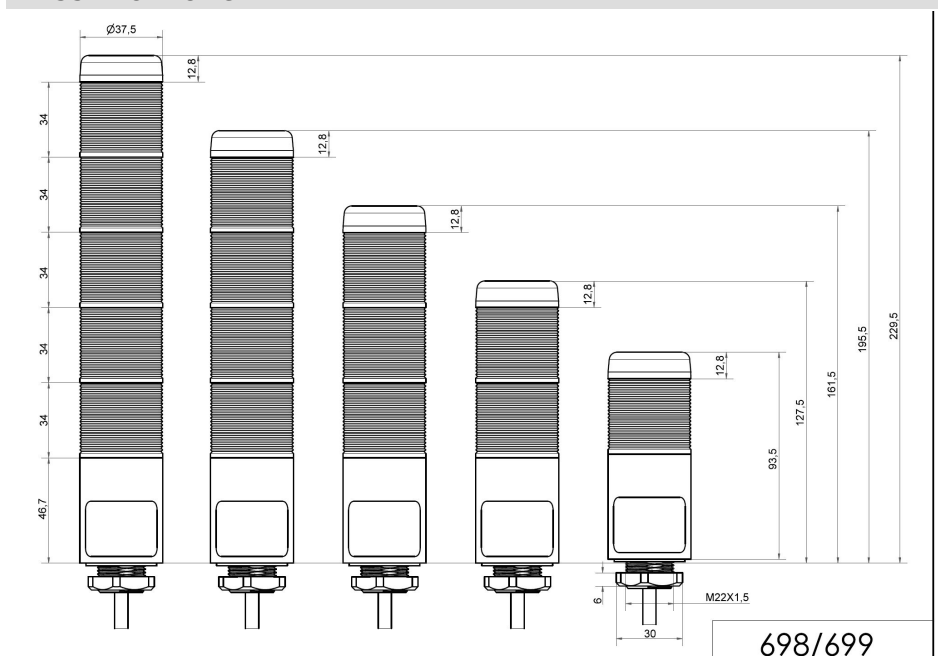

Fertig konfigurierte Signalsäulen / KOMPAKT 37

K37cl sr Kabel EM Pulston 24VAC/DC GN/RD

Akustisches Signalbild	Pulston
Tonfrequenz	2900 Hz
Lebensdauer akustisch	min. 5.000 h

ZULASSUNGSDATEN

Konform mit CE	Ja
Konform mit RoHS-Richtlinie	Ja
WEEE	Ja
Konform mit ATEX-Richtlinie	Nein
Konform mit CCC	Nein
Konform mit UL	cULus
UL Type Rating	Type 12 Type 4X
Konform mit FCC	Nein
Konform mit IC	Nein
EAC Zertifikat vorhanden	Ja
Konform mit UKCA (Importeur)	Ja (WERMA (UK) Ltd.)
Konform mit AS-I	Nein
ICAO Zulassung	Nein
Konform mit DNV	Nein
Konform mit RoHS CN	Nein
Konform mit VdS	Nein

MASSZEICHNUNG

! Zusätzliche Informationen zur Installation und Montage finden Sie in der entsprechenden Bedienungsanleitung unter www.werma.com. Ausdruck ist nur zur Information und wird bei Änderung nicht berücksichtigt.