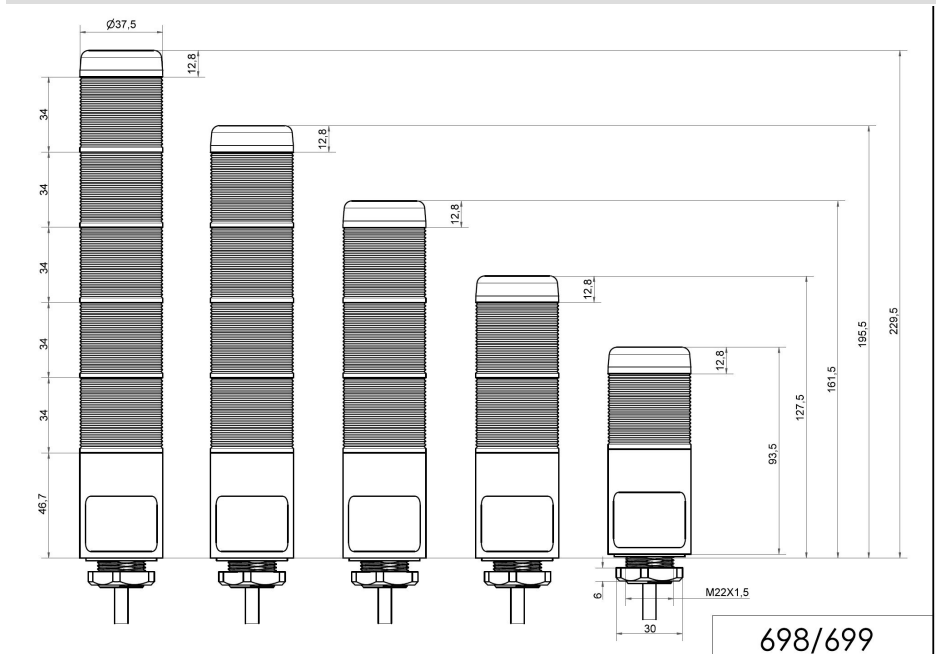

Fertig konfigurierte Signalsäulen / KOMPAKT 37 K37cl sr Kabel EM Pulston 24VAC/DC BU/GN

MASSZEICHNUNG

Zusätzliche Informationen zur Installation und Montage finden Sie in der entsprechenden Bedienungsanleitung unter www.werma.com. Ausdruck ist nur zur Information und wird bei Änderung nicht berücksichtigt.