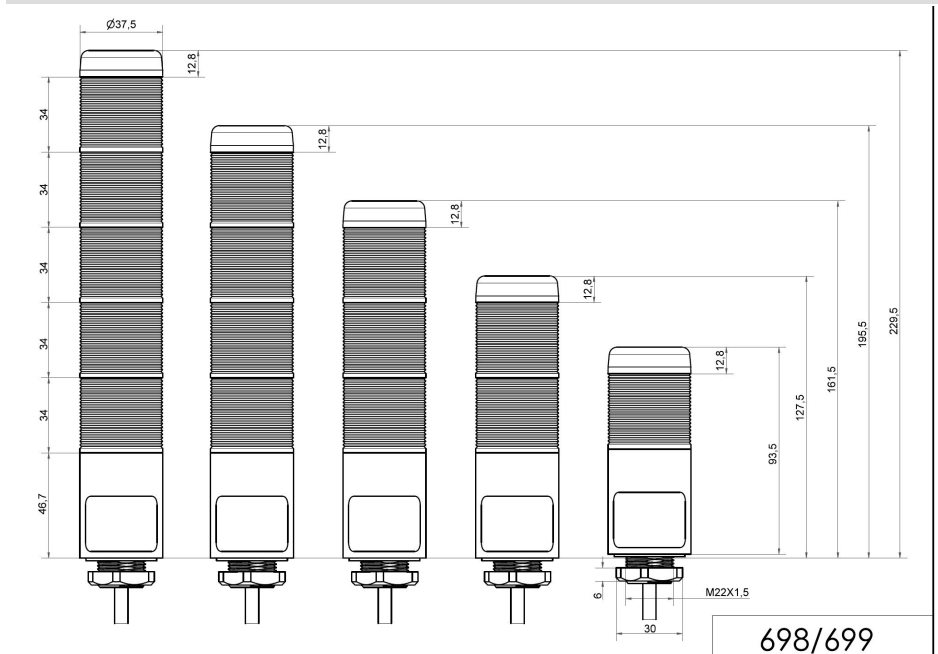

Fertig konfigurierte Signalsäulen / KOMPAKT 37 K37cl sr Stecker EM Pulston 24VAC/DC BU/

MASSZEICHNUNG

Zusätzliche Informationen zur Installation und Montage finden Sie in der entsprechenden Bedienungsanleitung unter www.werma.com. Ausdruck ist nur zur Information und wird bei Änderung nicht berücksichtigt.