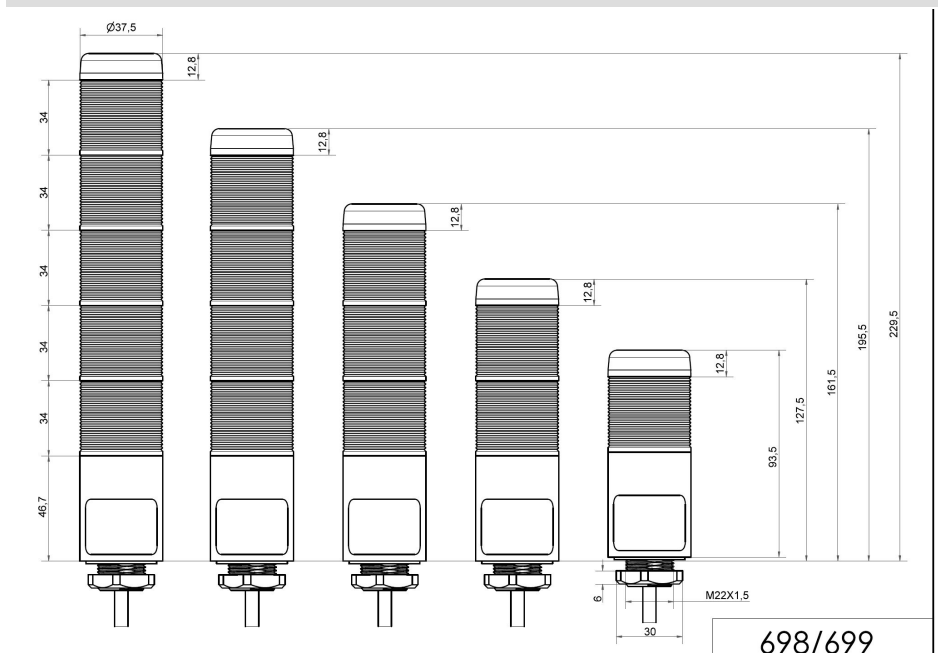

Fertig konfigurierte Signalsäulen / KOMPAKT 37 K37 Stecker EM Pulston 24VAC/DC RD

Tonfrequenz	3000 Hz
Lebensdauer akustisch	min. 5.000 h

ZULASSUNGSDATEN

Konform mit CE	Ja
Konform mit RoHS-Richtlinie	Ja
WEEE	Ja
Konform mit ATEX-Richtlinie	Nein
Konform mit CCC	Nein
Konform mit UL	cULus
UL Type Rating	Type 12 Type 4X
Konform mit FCC	Nein
Konform mit IC	Nein
EAC Zertifikat vorhanden	Ja
Konform mit UKCA (Importeur)	Ja (WERMA (UK) Ltd.)
Konform mit AS-I	Nein
ICAO Zulassung	Nein
Konform mit DNV	Nein
Konform mit RoHS CN	Nein
Konform mit VdS	Nein

MASSZEICHNUNG

! Zusätzliche Informationen zur Installation und Montage finden Sie in der entsprechenden Bedienungsanleitung unter www.werma.com. Ausdruck ist nur zur Information und wird bei Änderung nicht berücksichtigt.