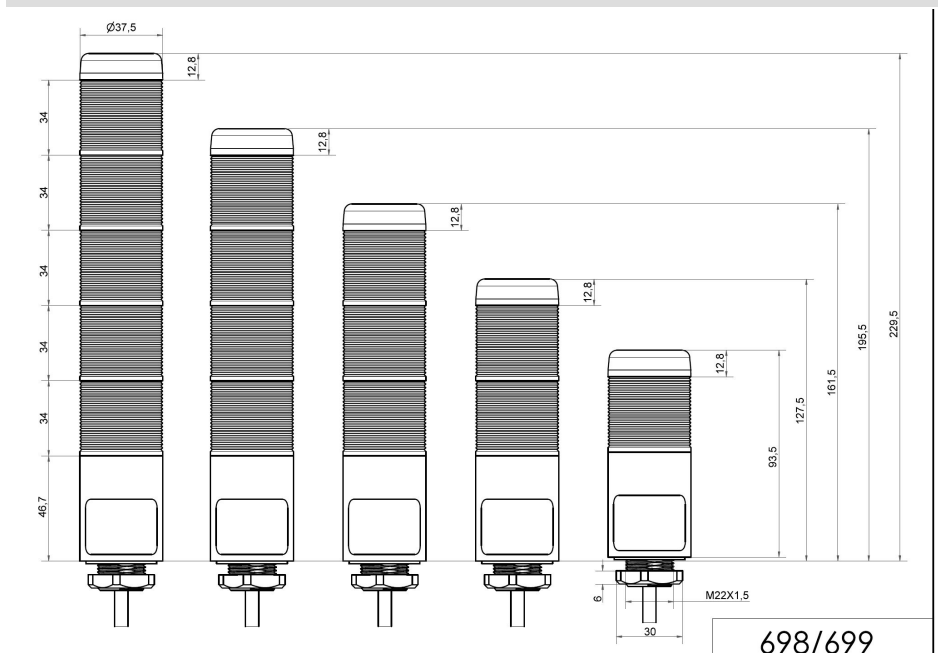

Fertig konfigurierte Signalsäulen / KOMPAKT 37 K37 Stecker EM Pulston 24VAC/DC YE

Tonfrequenz	3000 Hz
Lebensdauer akustisch	min. 5.000 h

ZULASSUNGSDATEN

Konform mit CE	Ja
Konform mit RoHS-Richtlinie	Ja
WEEE	Ja
Konform mit ATEX-Richtlinie	Nein
Konform mit CCC	Nein
Konform mit UL	cULus
UL Type Rating	Type 12 Type 4X
Konform mit FCC	Nein
Konform mit IC	Nein
EAC Zertifikat vorhanden	Ja
Konform mit UKCA (Importeur)	Ja (WERMA (UK) Ltd.)
Konform mit AS-I	Nein
ICAO Zulassung	Nein
Konform mit DNV	Nein
Konform mit RoHS CN	Nein
Konform mit VdS	Nein

MASSZEICHNUNG

Zusätzliche Informationen zur Installation und Montage finden Sie in der entsprechenden Bedienungsanleitung unter www.werma.com. Ausdruck ist nur zur Information und wird bei Änderung nicht berücksichtigt.