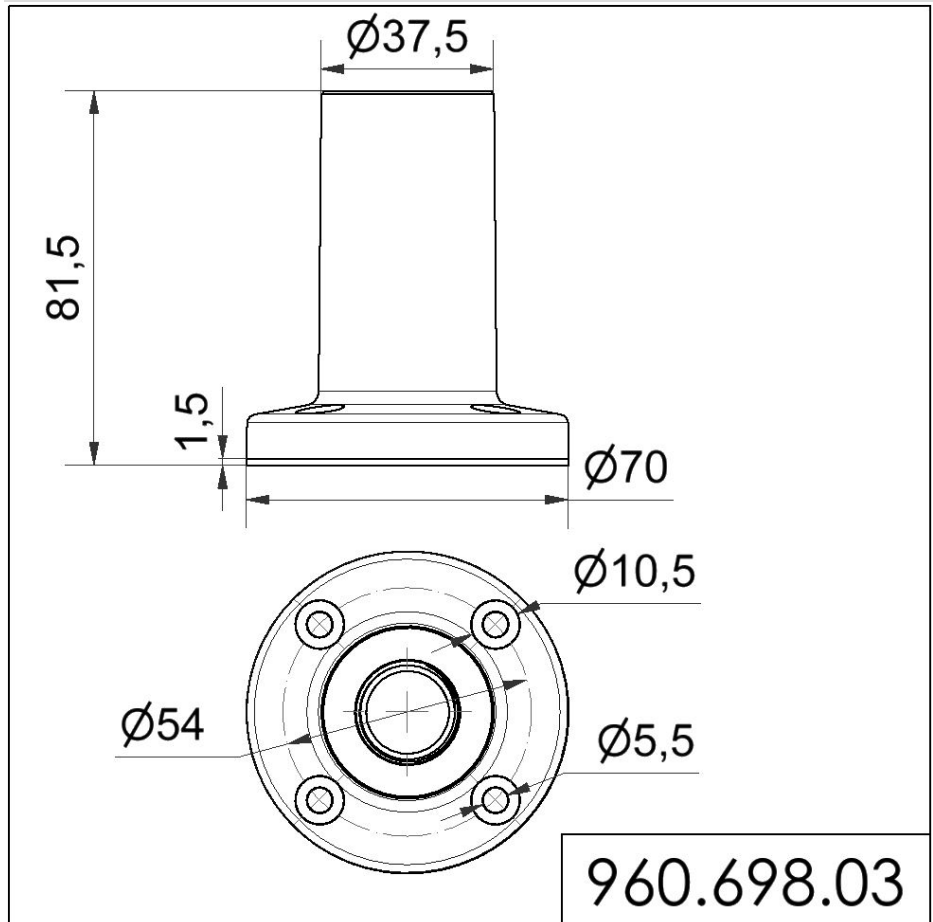

KOMPAKT 37 / Zubehör

Fuß mit integriertem Rohr SR

MASSZEICHNUNG

! Zusätzliche Informationen zur Installation und Montage finden Sie in der entsprechenden Bedienungsanleitung unter www.werma.com. Ausdruck ist nur zur Information und wird bei Änderung nicht berücksichtigt.