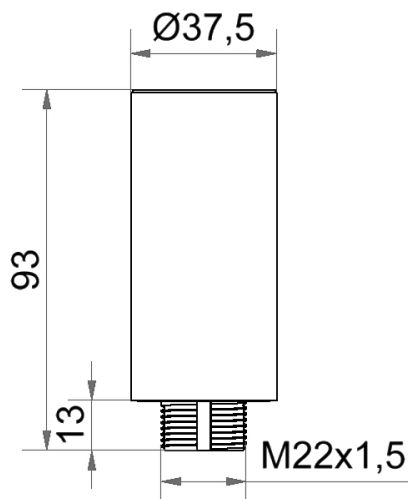

MASSZEICHNUNG

Zusätzliche Informationen zur Installation und Montage finden Sie in der entsprechenden Bedienungsanleitung unter www.werma.com. Ausdruck ist nur zur Information und wird bei Änderung nicht berücksichtigt.