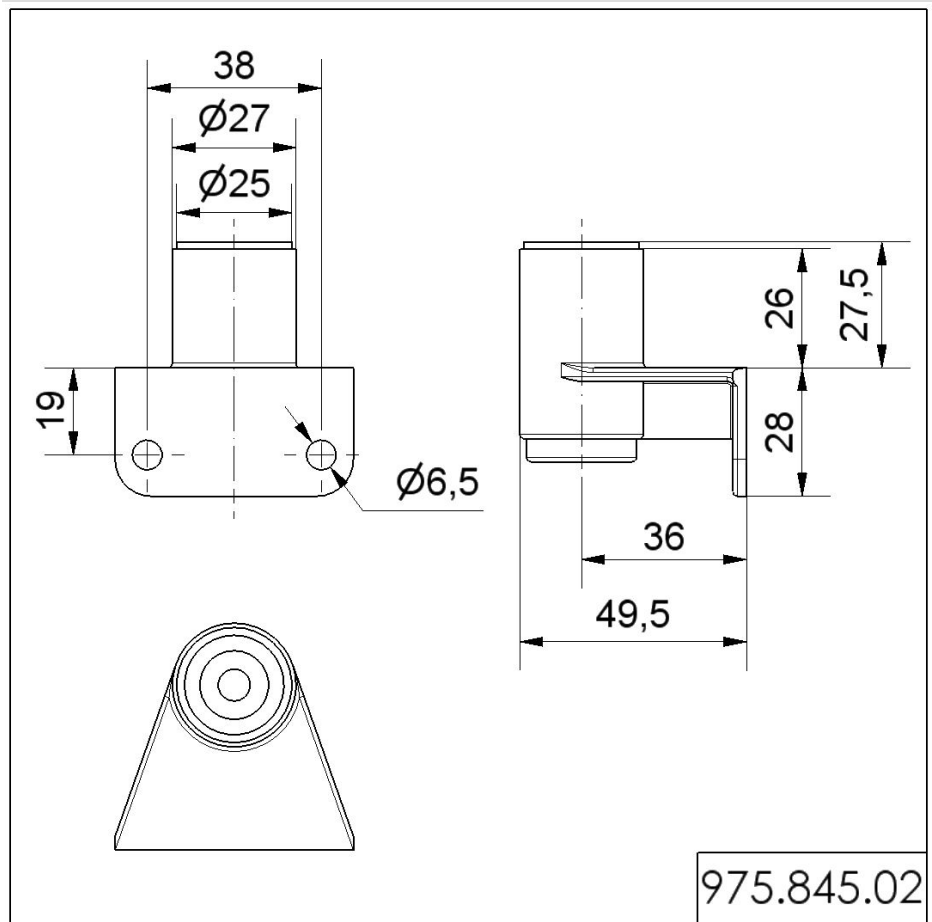

Modulare Signalsäulen / Zubehör Winkel für KS50 BK

MASSZEICHNUNG

Zusätzliche Informationen zur Installation und Montage finden Sie in der entsprechenden Bedienungsanleitung unter www.werma.com. Ausdruck ist nur zur Information und wird bei Änderung nicht berücksichtigt.